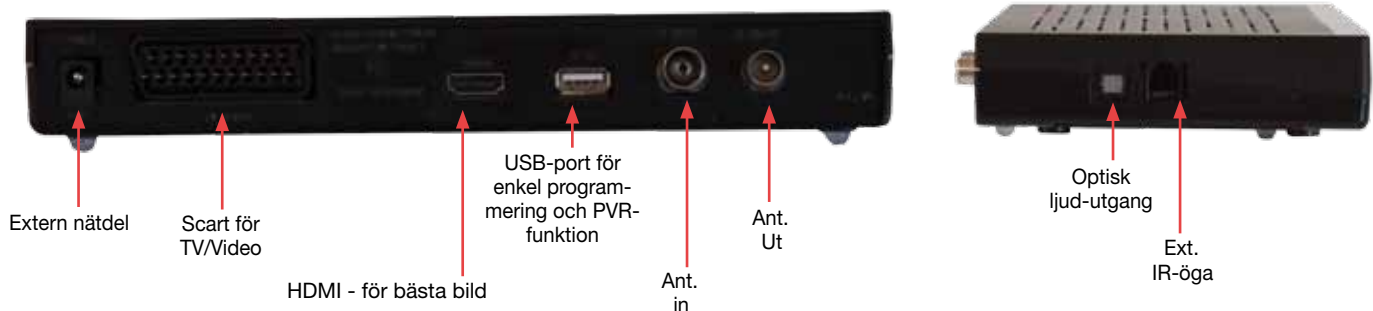

Tekniska specifikationer

Triax C-HD 207 CG DVB-C MPEG-4 set top box

Type Art No.	Triax C-HD 207 CG 305207
Tuner & Kanal	Ingångsanslutning: IEC - 169 - 2; Hona Frekvensomfång ingång: 50.5 till 858 MHz Ingångsimpedans: 75 Ω unbalanced Demodulation: QAM 16 / 32 / 64 / 128 / 256 Datahastighet: 2.2 - 6.95 Msym/s
MPEG Transport Ström A/V Avkodning	Transport ström: MPEG-2 ISO / IEC 13818 Profil nivå: MPEG-2 MP@HL, MPEG-4H.264 MP och HP level 4.0 Ingångsvärde: Max. 100 Mbit/s Bildförhållande: 4:3 / 16:9 Audio avkodning: MPEG layer I & II Samplingsfrekvens: 32, 44.1, and 48 kHz
A/V Data In/Ut	Audio anslutning: L/R analog, optisk SPDIF Video anslutning: HDMI, SCART HDMI anslutning v 1.2 Upplösning: 576i, 720p, 1080i med HDCP*)
Processor och Minne	Flash minne: 4 Mbyte DDR minne: 96 Mbyte CPU: Fujitsu MB86H60
Nätanslutning	Inmatningsspänning: 230 VAC $\pm$ 15% / 12 VDC Strömförbrukning: Max. 7 W Typ: Extern SMPS Standby förbrukning: Max. 1 W

*) Kräver speciell SW, tillgänglig senast Augusti 2011

TRIAX Svenska AB

Kolfallsgatan 5 • S-582 73 Linköping

+46 13 144 114 • +46 13 144 113

www.triax.se